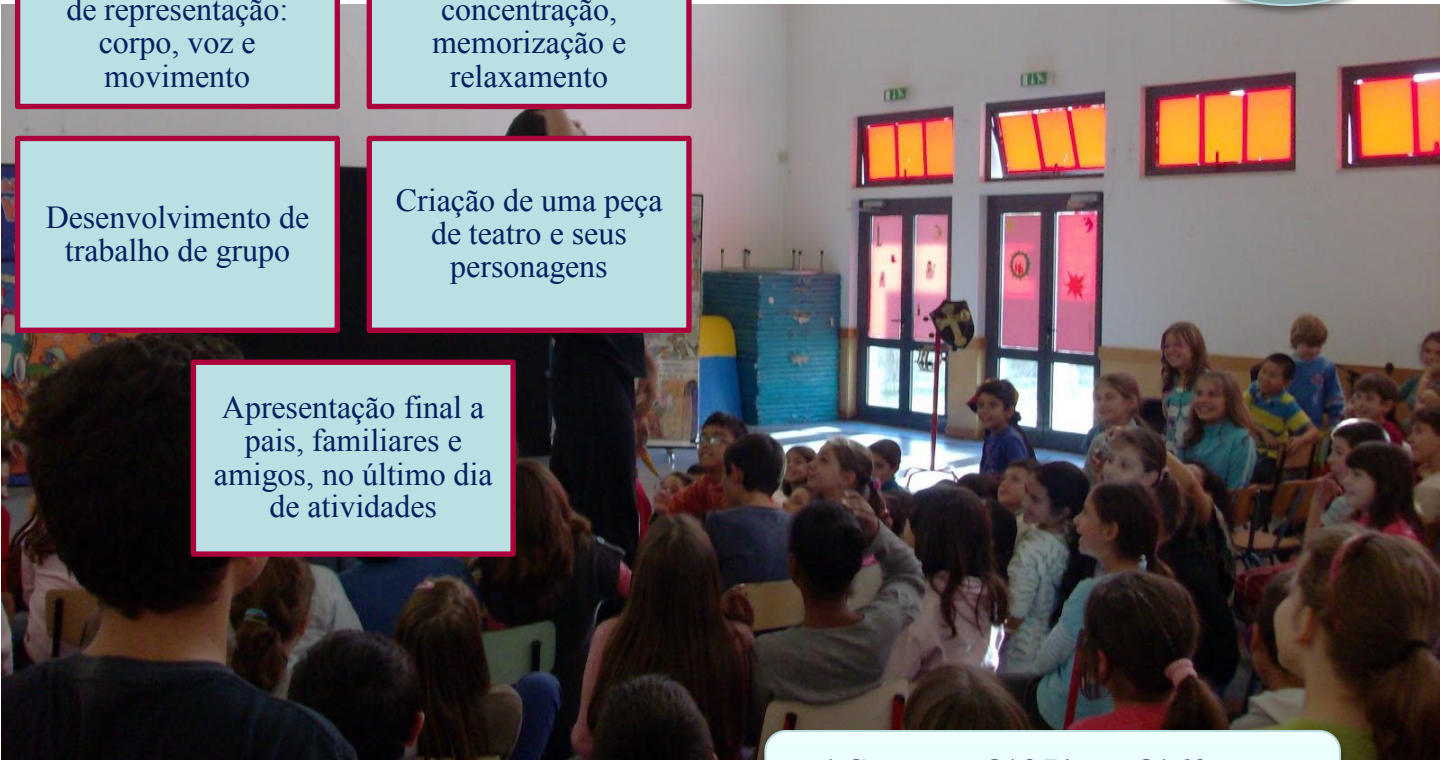

ATL FÉRIAS NO TEATRO – Estamos abertos todo o Verão!

5- 15 anos

Aprendizagem dos instrumentos básicos de representação: corpo, voz e movimento

Exercícios de desinibição, concentração, memorização e relaxamento

Desenvolvimento de trabalho de grupo

Criação de uma peça de teatro e seus personagens

Apresentação final a pais, familiares e amigos, no último dia de atividades

1 Semana €135* ou €160 com transporte**

Teatro Bocage – R. Manuel Soares Guedes, 13-A, Arroios, Lisboa
 Tlm. 912 449 909

Inscrições: 7 no mínimo* e 20 no máximo**

*Inclui almoço, dois lanches e seguro;
 **Pressuposto de inscitos em múltiplos de 7, com um local de recolha/entrega diário no centro de Lisboa, a definir;
 ***O Teatro Bocage reserva-se o direito de não realizar a atividade caso não se atinja o nº mínimo de inscitos.